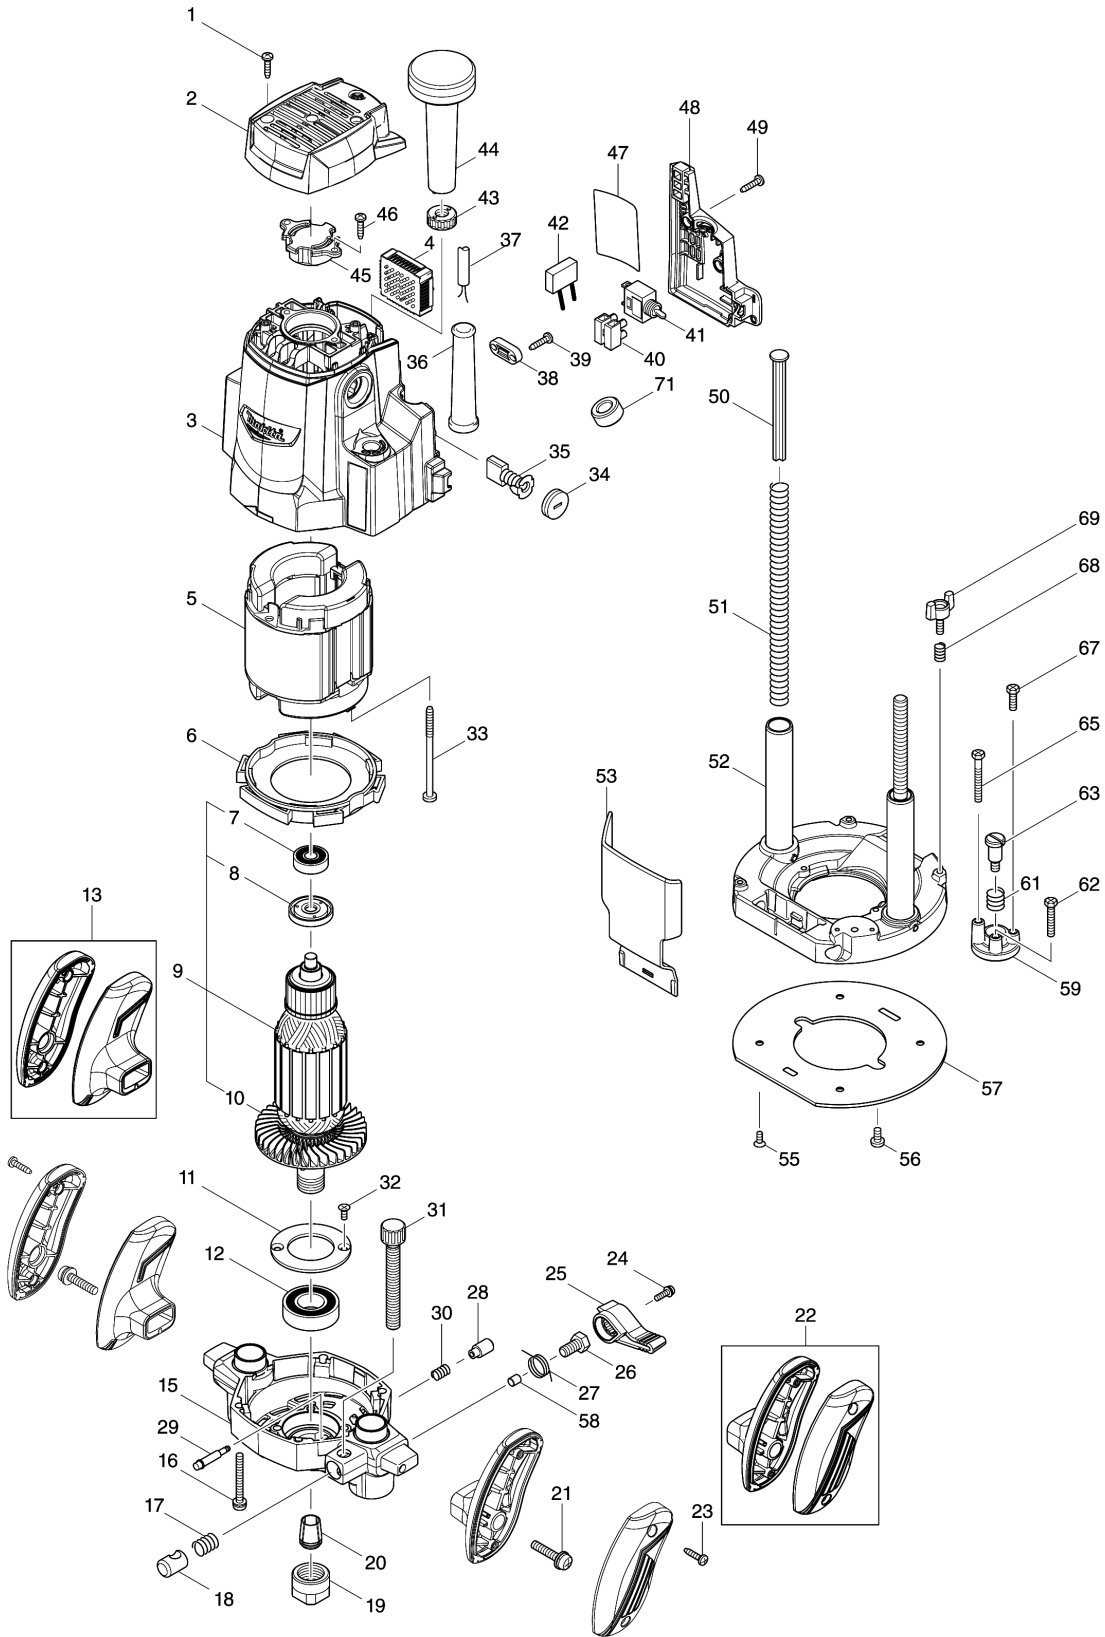

Model No.M3602 ROUTER

Model No.M3602 ROUTER

Položaj	Številka dela	Opis	Sprememba	Količina	New/Old	Opcijsko 1	Opcijsko 2	Opomba
001	266326-2	Pločevinasti vijak 4x18 UB1103		2				
002	413B12-0	TOP COVER		1				
003	141F96-9	MOTOR HOUSING COMPLETE		1				
C10	643564-7	BRUSH HOLDER		2				
C20	816811-1	SCALE LABEL		1				
004	620H00-8	CONTROLLER		1				
005	594784-5	FIELD ASS'Y 240V		1				
C10	654451-5	RING TERMINAL		2				
C20	654486-6	PARALLEL SPLICE		2				
006	418486-8	BAFFLE PLATE		1				
007	211381-9	BALL BEARING 629ZZ		1				
008	681666-1	SPECIAL SPACER ES-2130A UC3030A		1				
009	517884-4	Rotor (kpl.) 240V		1				
D10		INC. 7,8,10						
010	240069-4	FAN 83		1				
011	285711-0	BEARING RETAINER 50		1				
012	211335-6	BALL BEARING 6004ZZ		1				
013	187512-1	Ročaj levi kpl.		1				
015	141868-6	Komplet motornega oklepa		1				
016	911268-2	Vijak z nizko cilindrično glavo M5X45 BLS713		4				
017	233397-4	COMPRESSION SPRING 11		1				
018	324424-9	HALF NUT		1				
019	763629-0	Matica vpenjalne glave		1				
020	763628-2	Vpenjalna glava 12mm		1				
021	911353-1	PAN HEAD SCREW M6X30		2				
022	187515-5	Ročaj desni kpl.		1				
023	266326-2	Pločevinasti vijak 4x18 UB1103		4				
024	265099-4	Vijak z nizko cilindrično glavo M4x14		1				
025	454033-1	Varnostno zapiralo		1				
026	266335-1	SET BOLT M8X16		1				
027	231670-6	TORSION SPRING 16		1				
028	286270-7	CAP 11		1				
029	256482-6	SHOULDER PIN 6		1				
030	233396-6	COMPRESSION SPRING 7		1				
031	265759-8	THUMB SCREW M10X80		1				
032	265135-6	+ COUNTERSUNK HEAD SCREW M4X10		2				
033	266328-8	Samovrezni vijak 5X80		2				
034	643700-5	Pokrovček držala ščetk 7x18 GA7010C		2				
035	191953-5	Grafitne ščetke CB-203		1				